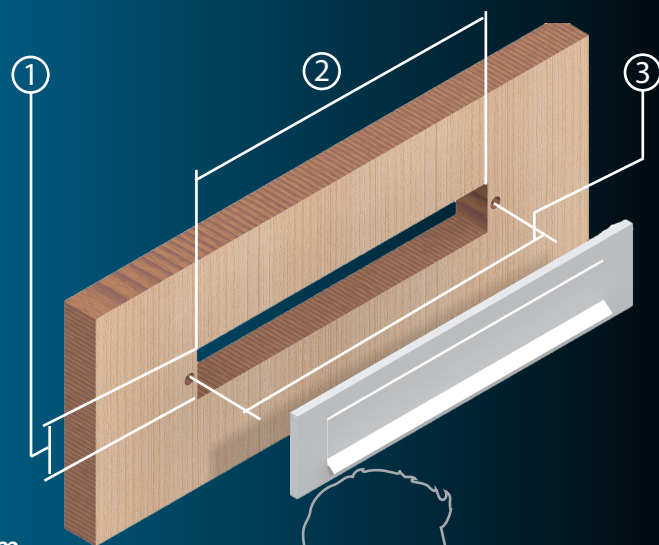

# Inbouwmaten AMI briefplaten

- 1 Hoogte
- 2 Breedte
- 3 H.O.H afstand van bevestigingsgaten

## Briefplaattype

TA & DL + binnendraaiend

- 1 50 t/m 55 mm
- 2 282 t/m 290 mm
- 3 310 mm h.o.h

DL postkast

- 1 50 t/m 55 mm
- 2 267 t/m 270 mm
- 3 278 mm h.o.h

EP 960 en EP 970/1

- 1 34 t/m 50 mm
- 2 282 t/m 290 mm
- 3 310 mm h.o.h

EP 965 en EP975/1

- 1 44 t/m 50 mm
- 2 294 t/m 300 mm
- 3 310 mm h.o.h